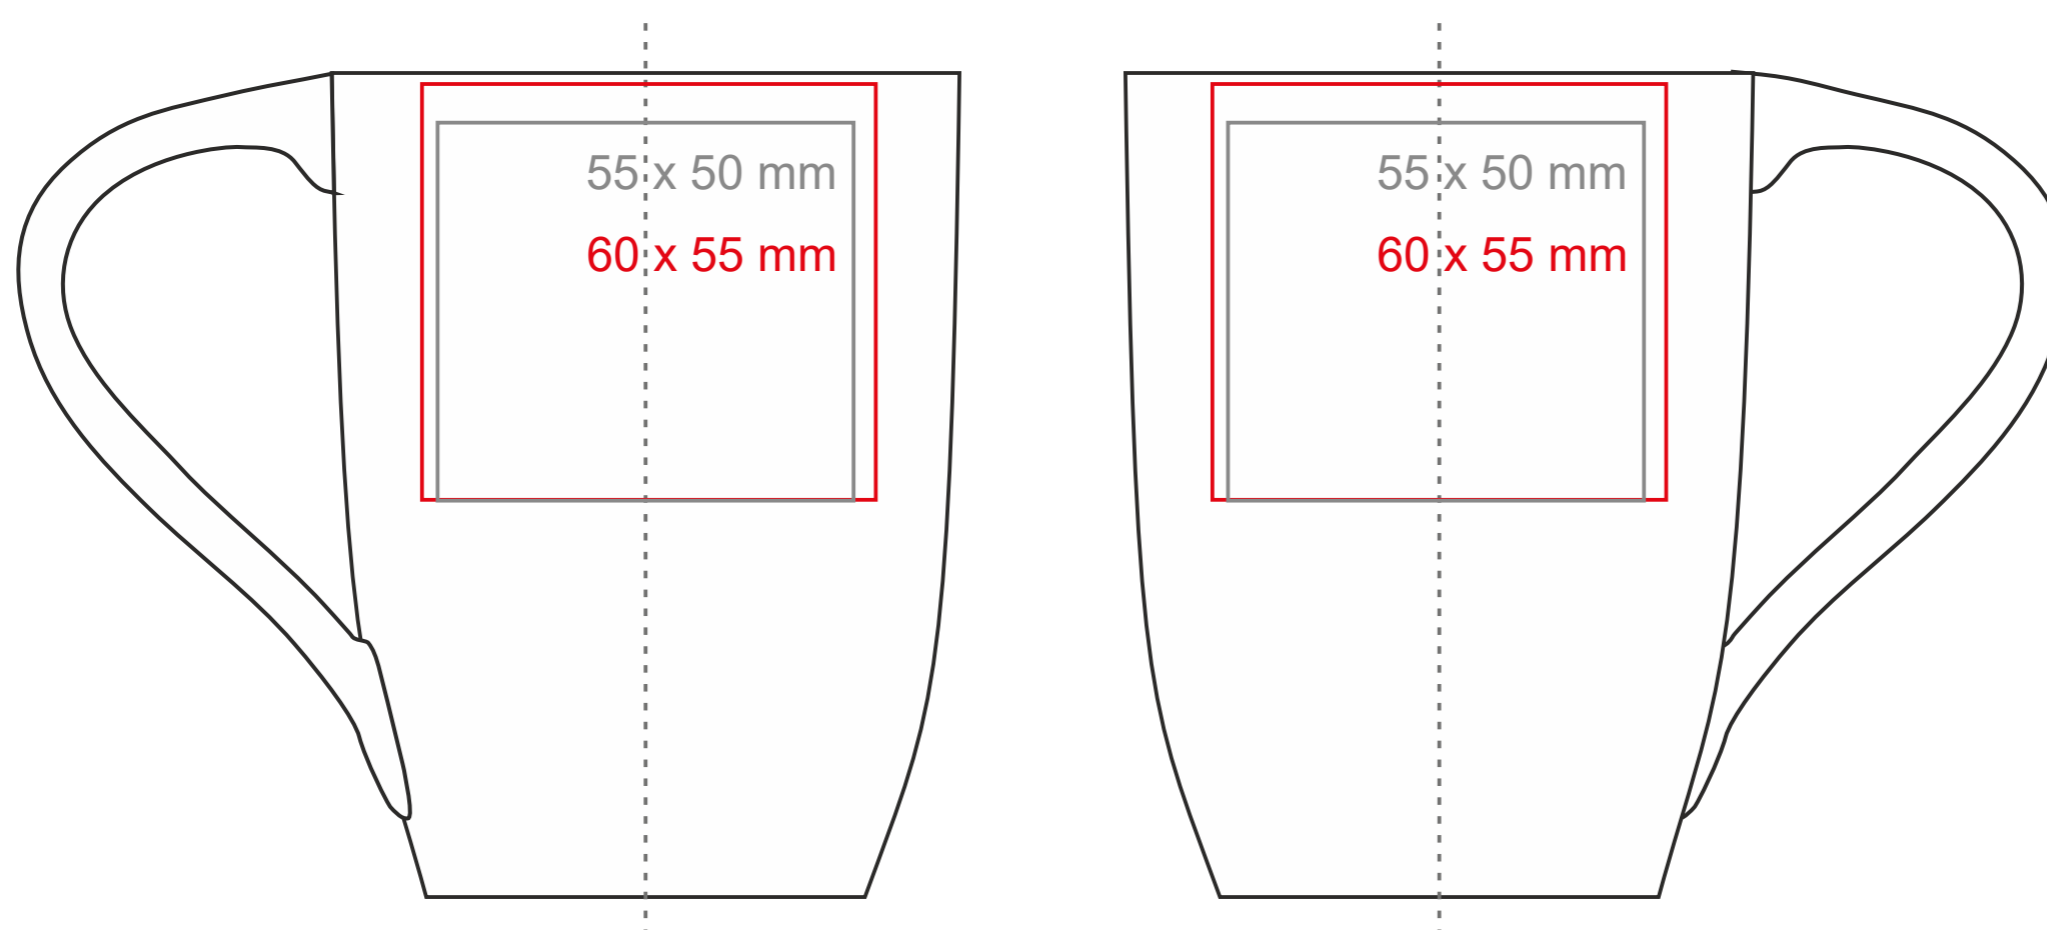

# Vision

330 ml / h: 109 mm / Ø 83 mm

Nadruk na uchu	- 50 x 10 mm
Nadruk wewnątrz na ściance	- 50 x 20 mm
Nadruk od spodu	- Ø 30 mm

\*W przypadku projektów dla kalkomanii wybiegających poza standardową powierzchnię nadruku prosimy o kontakt z działem handlowym.

## legenda

- Nadruk kalkomania (Transfer Print)
- Piaskowanie (Sensitive Touch)
- Nadruk bezpośredni (Direct Print)