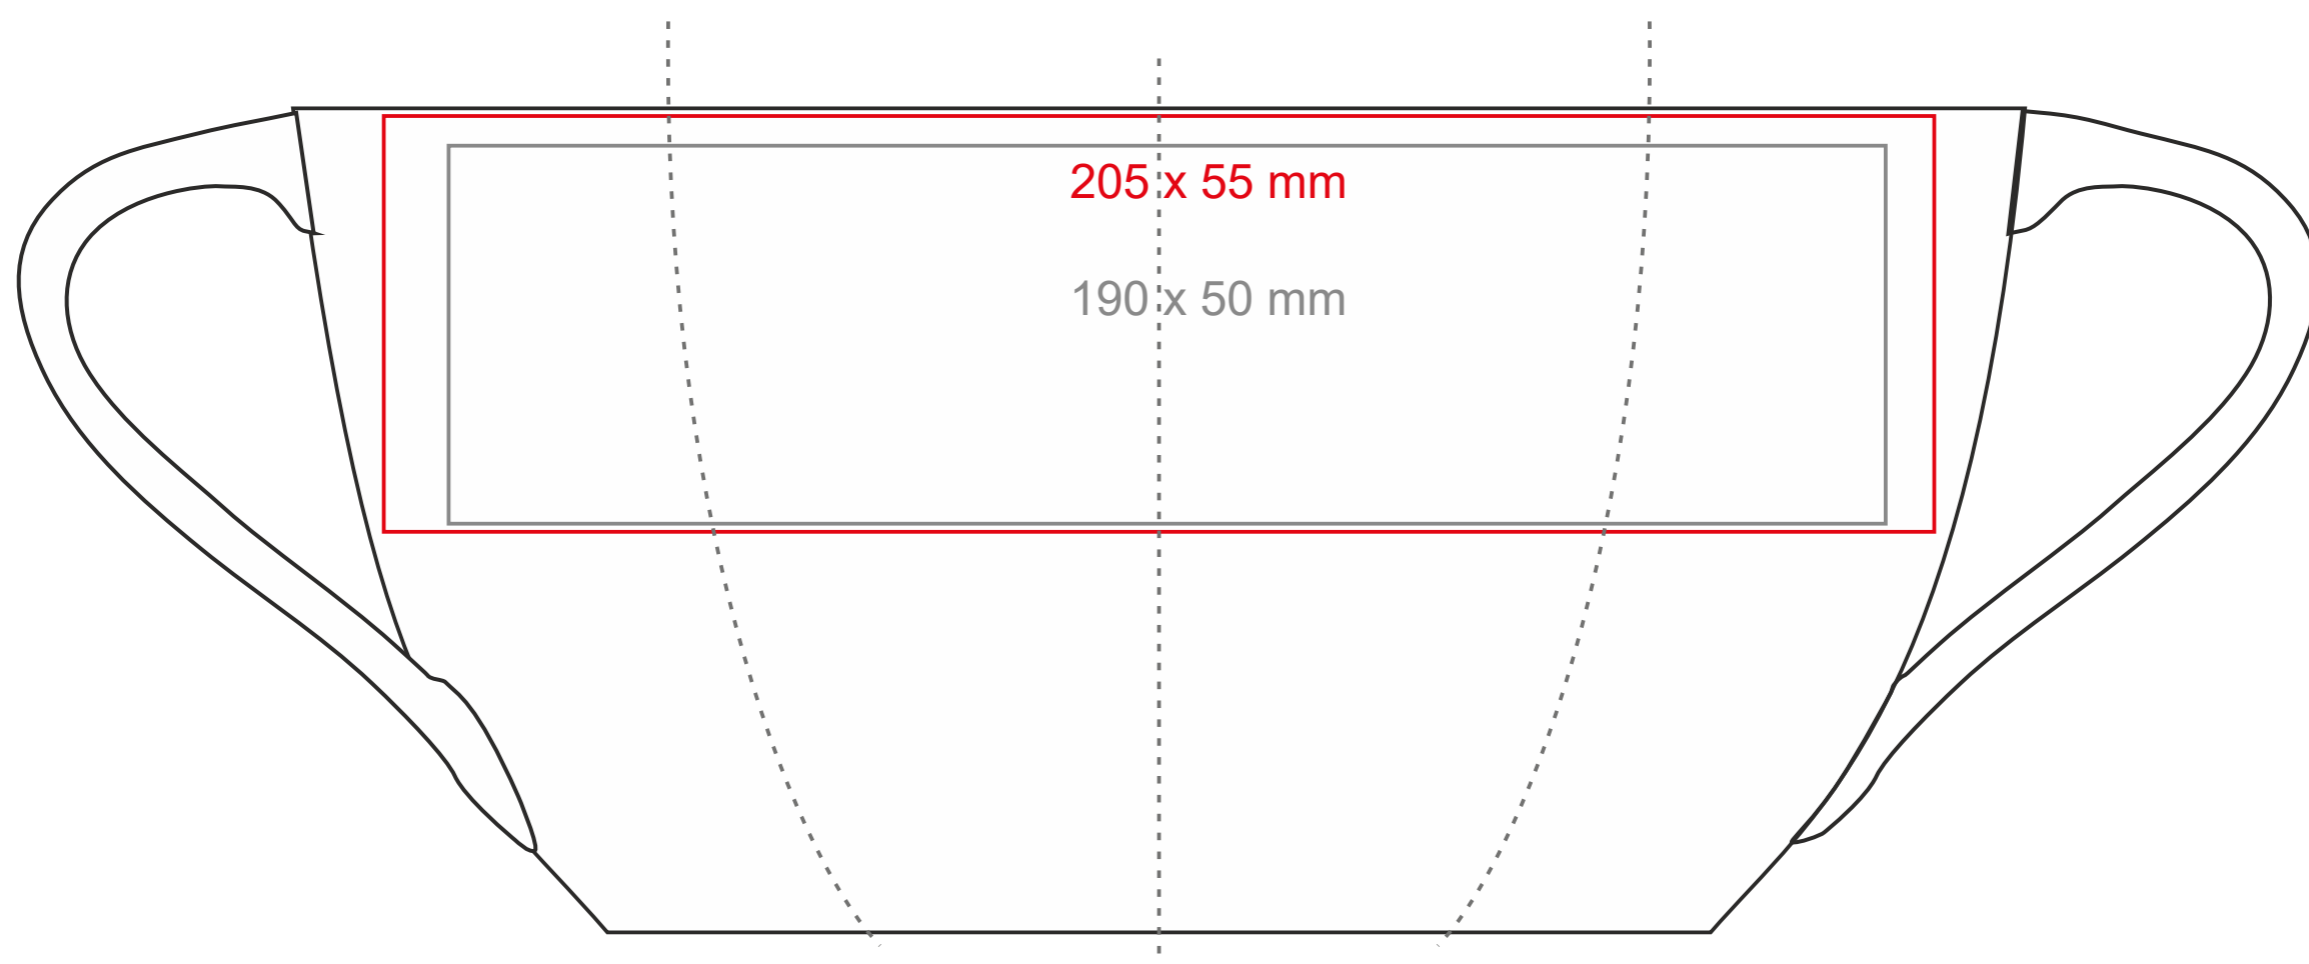

# Vision

330 ml / h: 109 mm / Ø 83 mm

Nadruk na uchu	- 50 x 10 mm
Nadruk wewnątrz na ściance	- 50 x 20 mm
Nadruk od spodu	- Ø 30 mm

\*W przypadku projektów dla kalkomanii wybiegających poza standardową powierzchnię nadruku prosimy o kontakt z działem handlowym.

## legenda

- Nadruk kalkomania (Transfer Print)
- Piaskowanie (Sensitive Touch)
- Nadruk bezpośredni (Direct Print)